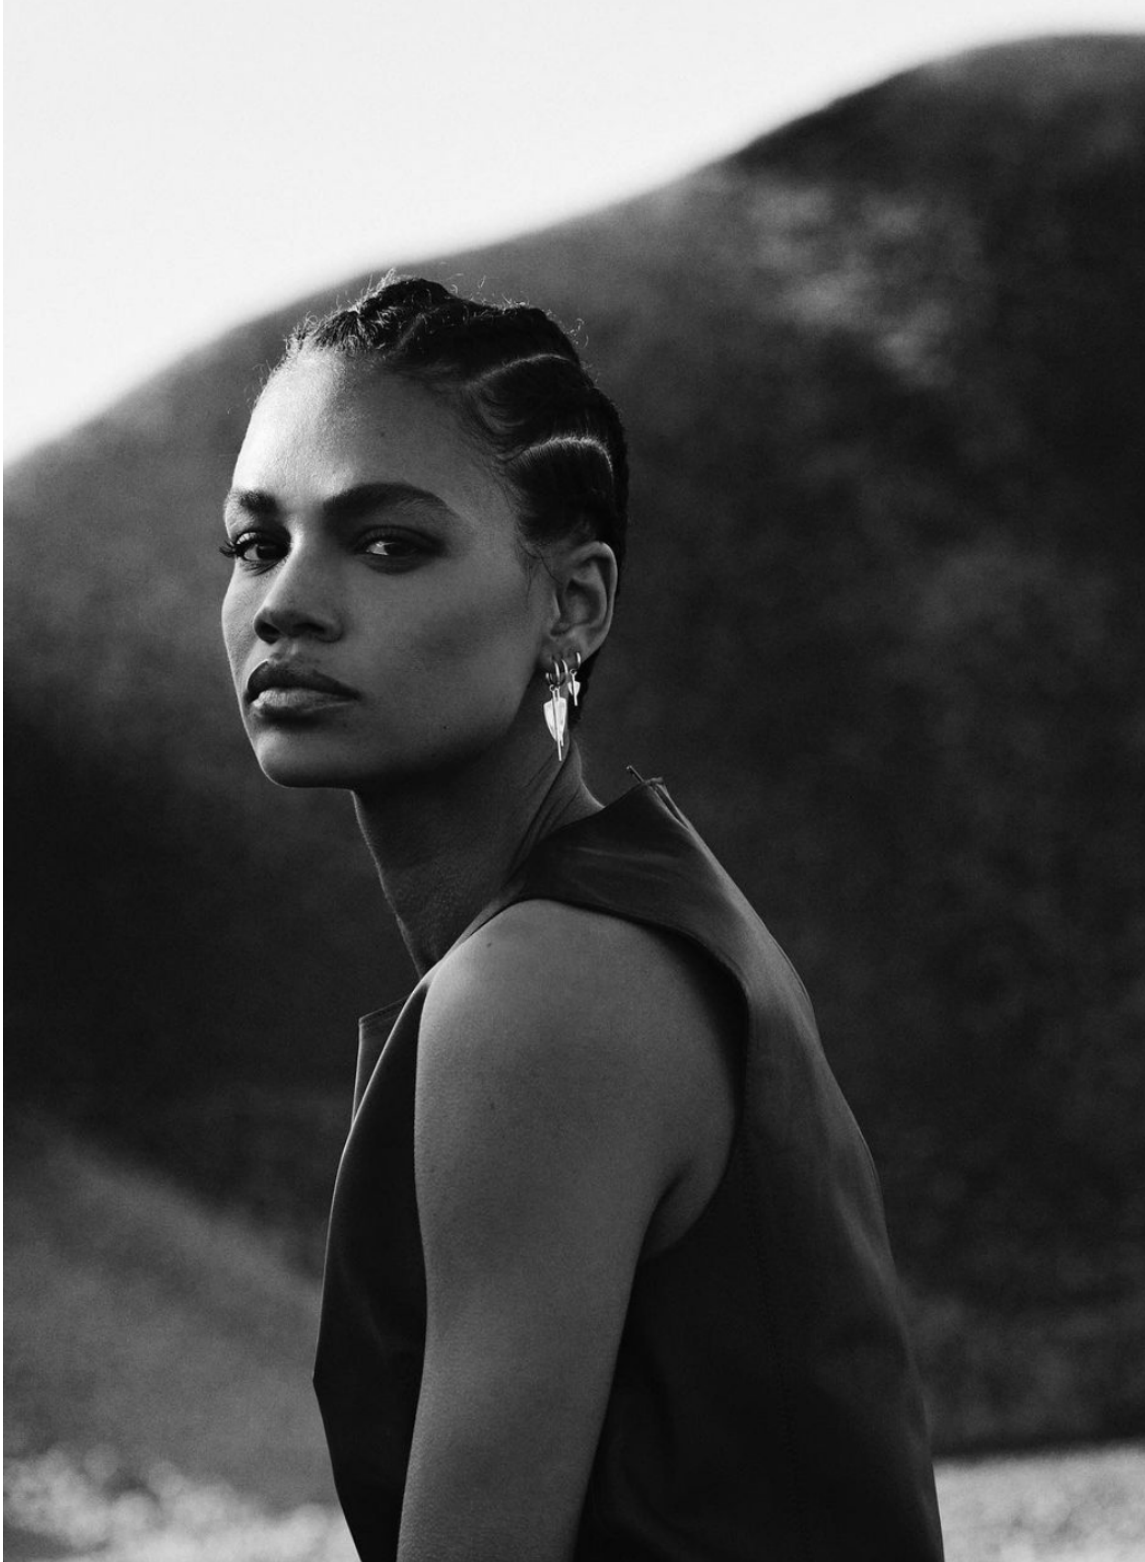

PRISCA KWANING

height 174 cm · bust 84 cm · cup A/B · waist 62 cm · hips 91 cm · dress 36
shoes size 39 · hair brown · eyes brown

MGM
MODELS

MGM
MODELS

PRISCA KWANING

height 174 cm · bust 84 cm · cup A/B · waist 62 cm · hips 91 cm · dress 36
shoes size 39 · hair brown · eyes brown